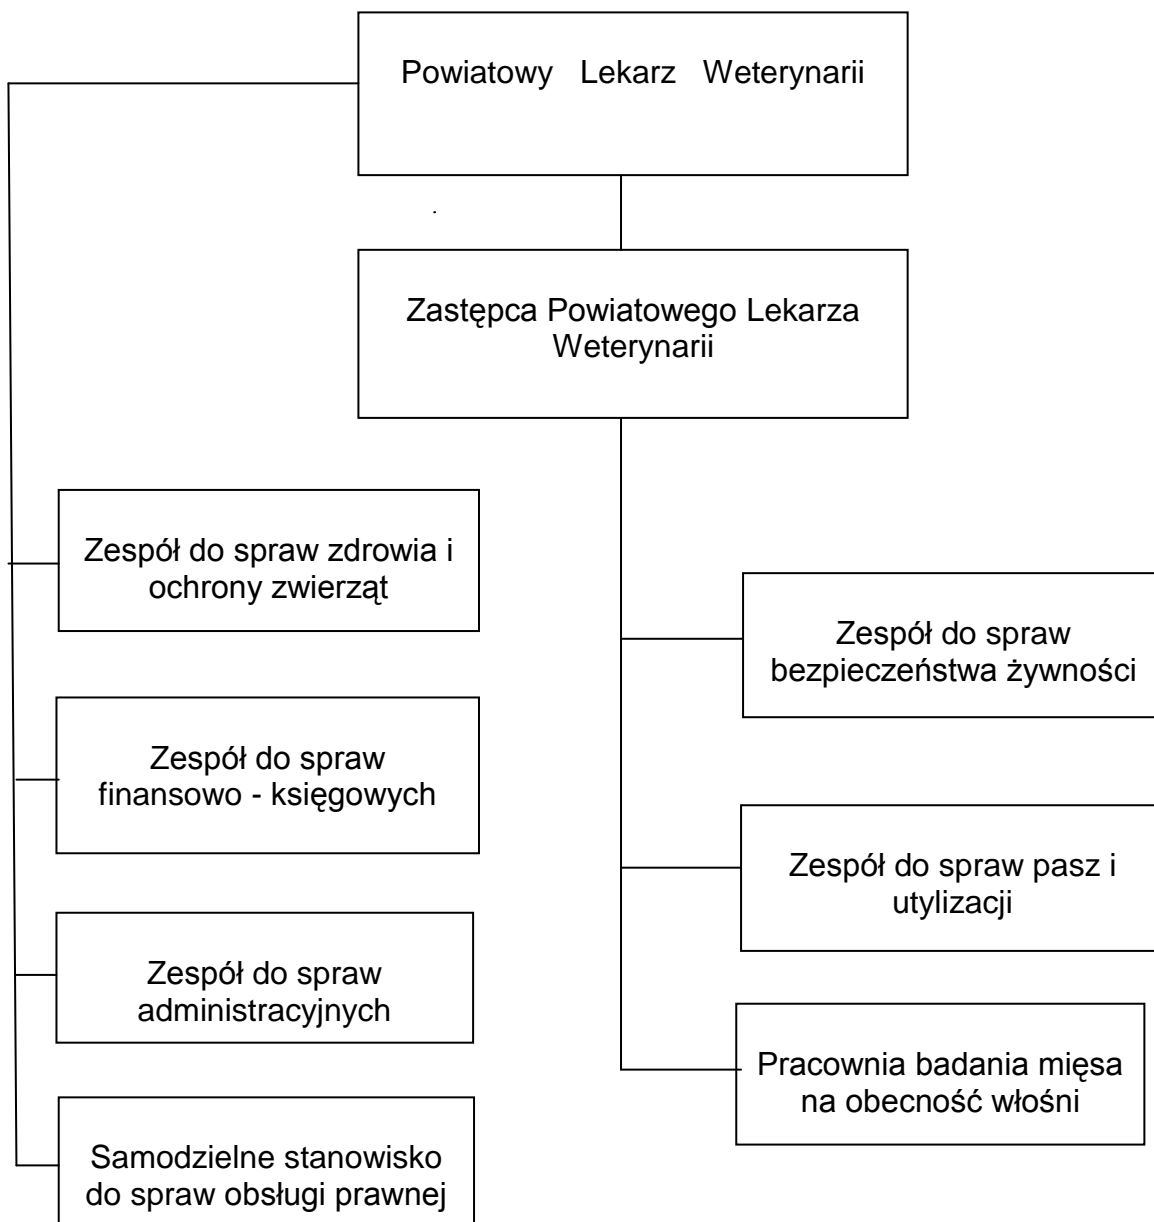

SCHEMAT ORGANIZACYJNY POWIATOWEGO INSPEKTORATU WETERYNARII W RACIBORZU

Legenda:
- linia ———— oznacza bezpośrednią podległość służbową